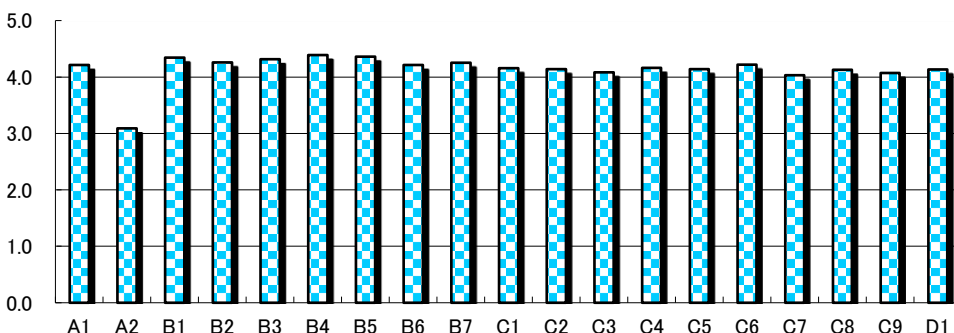

研究所全体平均

□研究所全体平均