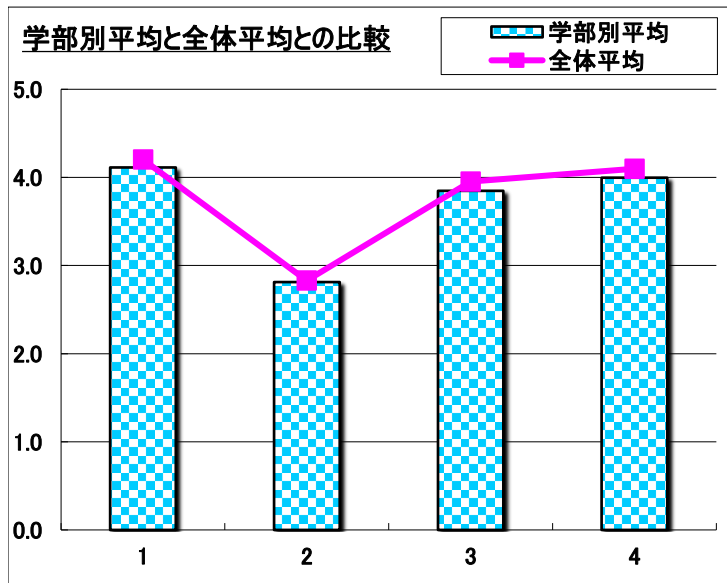

学部別	経済学部

履修者数	6,466
回答者数	1,335
回答率	20.6%

■あなたの所属等について

学年	1年	2年	3年	4年	その他	有効回答	無効回答
	469	510	275	81	0	1,335	0
	35.1	38.2	20.6	6.1	0.0		

上段: 回答数(人)

下段: 回答率(%)

性別	男性	女性	有効回答	無効回答
	1,039	296	1,335	0
	77.8	22.2		

■アンケート設問

No.	設問文	学部別平均*	全体平均*	1	2	3	4	5	有効回答	無効回答
				強く 思う	思う	どちらでも ない	そう 思わない	全くそう 思わない		
1	この授業はシラバスの到達目標が習得できるように実施されましたか。	4.11	4.20	417 31.2	712 53.3	158 11.8	36 2.7	12 0.9	1,335	0

No.	設問文	学部別平均*	全体平均*	1	2	3	4	5	有効回答	無効回答
				2時間以上	1時間~ 2時間未満	30分~ 1時間未満	30分未満	全く していない		
2	この授業の予習・復習・課題にあてた時間は1週間に何時間くらいですか。	2.81	2.83	68 5.1	289 21.6	474 35.5	332 24.9	172 12.9	1,335	0

No.	設問文	学部別平均*	全体平均*	1	2	3	4	5	有効回答	無効回答
				強く 思う	思う	どちらでも ない	そう 思わない	全くそう 思わない		
3	あなたはこの授業を受けてさらに深く学修したいと思いましたか。	3.85	3.95	319 23.9	648 48.5	245 18.4	91 6.8	32 2.4	1,335	0

No.	設問文	学部別平均*	全体平均*	1	2	3	4	5	有効回答	無効回答
				とても満足	満足	どちらでも ない	不満	とても不満		
4	この授業を総合的に評価すると、どれに該当しますか。	4.00	4.10	372 27.9	666 49.9	231 17.3	54 4.0	12 0.9	1,335	0

※平均値は、回答値を得点換算(回答値1…5点~回答値5~1点)し、算出