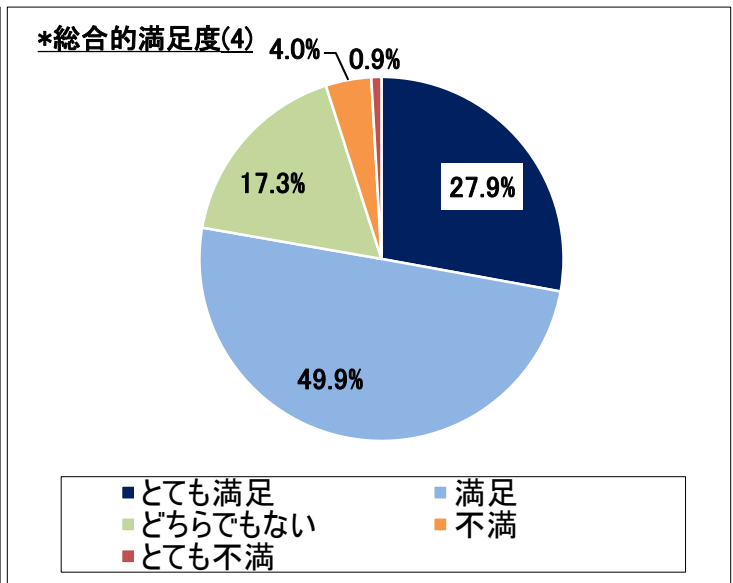

学部別	経済学部

履修者数	6,466
回答者数	1,335
回答率	20.6%

■あなたの所属等について

学年	1年	2年	3年	4年	その他	有効回答	無効回答
	469	510	275	81	0	1,335	0
	35.1	38.2	20.6	6.1	0.0		

上段: 回答数(人)

下段: 回答率(%)

性別	男性	女性	有効回答	無効回答
	1,039	296	1,335	0
	77.8	22.2		

■アンケート設問

No.	設問文	学部別平均*	全体平均*	1	2	3	4	5	有効回答	無効回答
				強く 思う	思う	どちらでも ない	そう 思わない	全くそう 思わない		
1	この授業はシラバスの到達目標が習得できるように実施されましたか。	4.11	4.20	417 31.2	712 53.3	158 11.8	36 2.7	12 0.9	1,335	0

No.	設問文	学部別平均*	全体平均*	1	2	3	4	5	有効回答	無効回答
				2時間以上	1時間~ 2時間未満	30分~ 1時間未満	30分未満	全く していない		
2	この授業の予習・復習・課題にあてた時間は1週間に何時間くらいですか。	2.81	2.83	68 5.1	289 21.6	474 35.5	332 24.9	172 12.9	1,335	0

No.	設問文	学部別平均*	全体平均*	1	2	3	4	5	有効回答	無効回答
				強く 思う	思う	どちらでも ない	そう 思わない	全くそう 思わない		
3	あなたはこの授業を受けてさらに深く学修したいと思いましたか。	3.85	3.95	319 23.9	648 48.5	245 18.4	91 6.8	32 2.4	1,335	0

No.	設問文	学部別平均*	全体平均*	1	2	3	4	5	有効回答	無効回答
				とても満足	満足	どちらでも ない	不満	とても不満		
4	この授業を総合的に評価すると、どれに該当しますか。	4.00	4.10	372 27.9	666 49.9	231 17.3	54 4.0	12 0.9	1,335	0

※平均値は、回答値を得点換算(回答値1…5点~回答値5~1点)し、算出