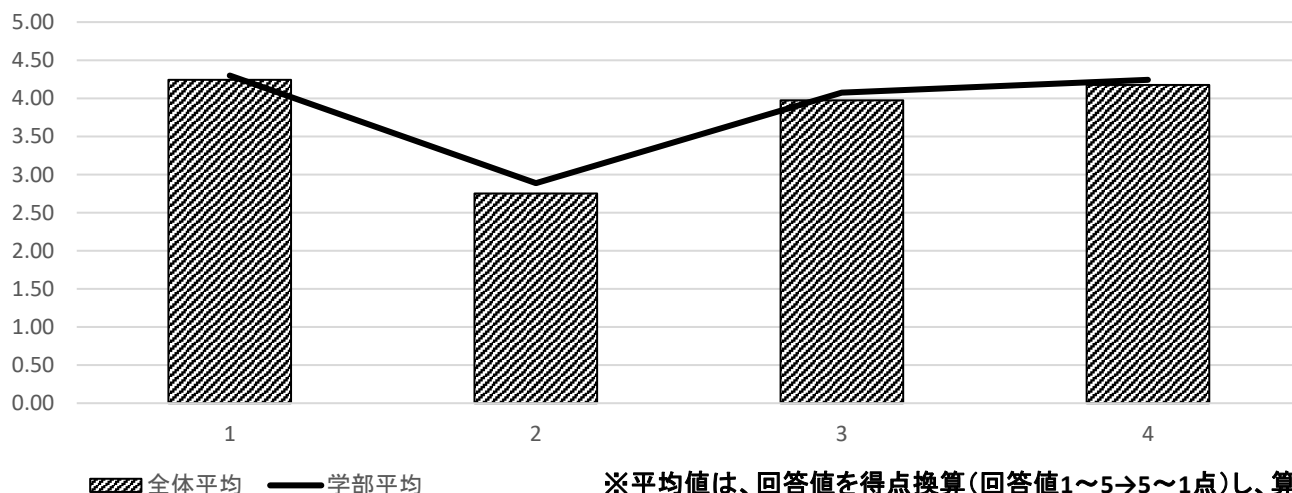

※平均値は、回答値を得点換算(回答値1～5→5～1点)し、算出