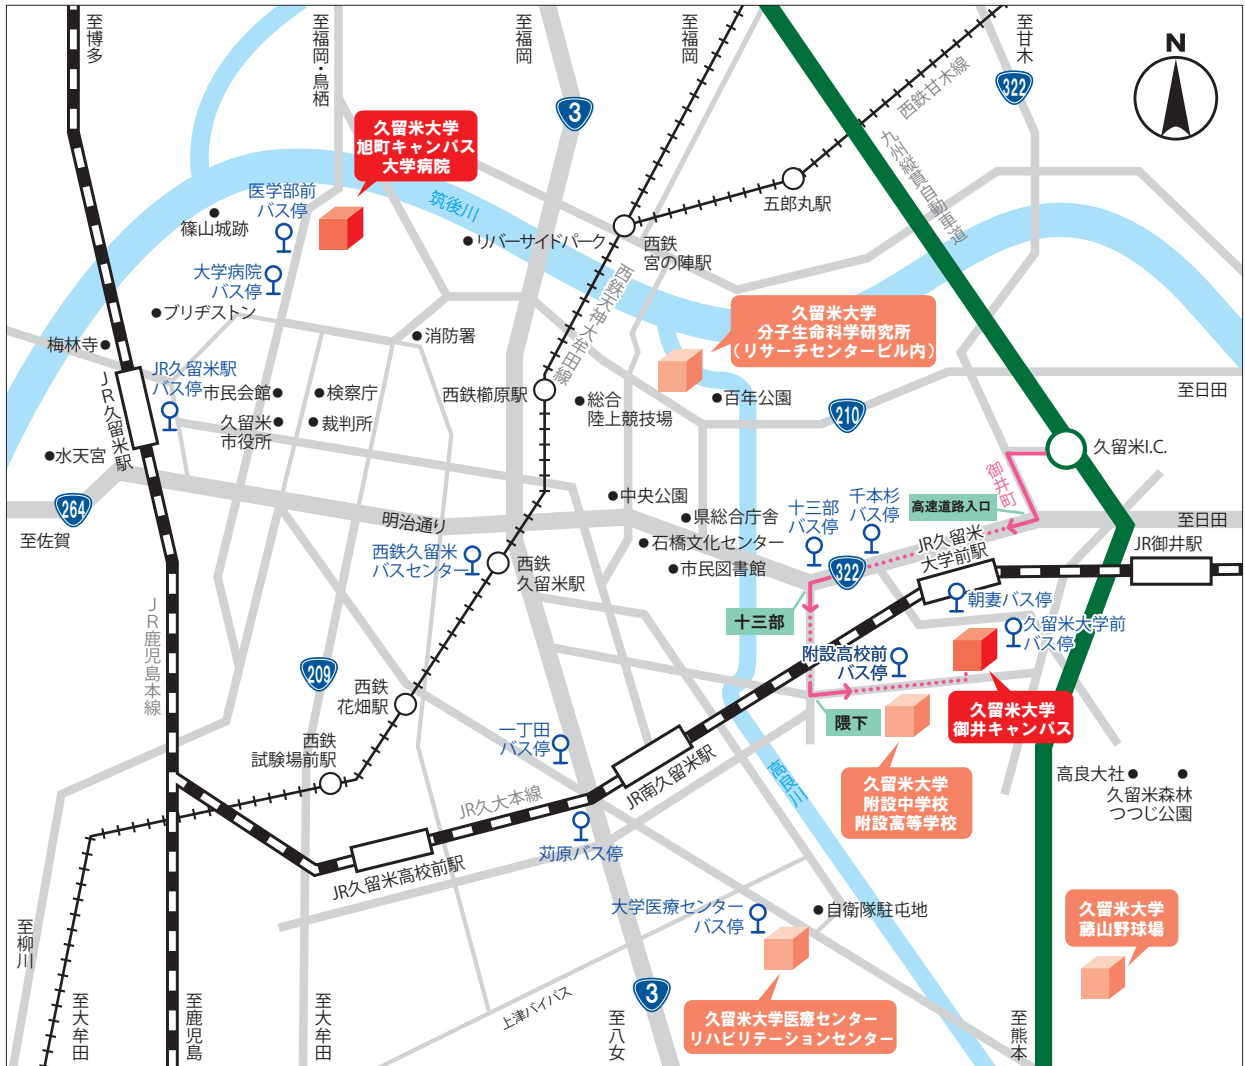

久留米大学御井キャンパス、附設中学校・高等学校

【附設中学校・高等学校までの道順】

久留米インターを久留米市街方面(左方向)へ下ります。
 「高速道路入口」の信号から右折し、322号線を真っすぐ進みます。
 「十三部」の信号を左折し、踏切を渡った後「隈下」の信号を左折します。
 しばらく進むと右手に附設中学校・高等学校入り口があります。

【御井キャンパスまでの道順】

久留米インターを久留米市街方面(左方向)へ下ります。
 「高速道路入口」の信号から右折し、322号線を真っすぐ進みます。
 「十三部」の信号を左折し、踏切を渡った後「隈下」の信号を左折します。
 附設中学校・高等学校を過ぎ、少しカーブになった坂を下ると左手に御井キャンパスが見えてきます。