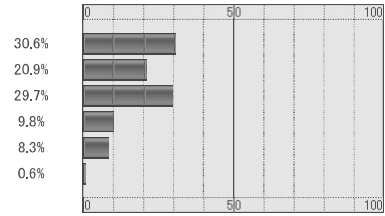

有効回答数: 2987

16.(通常授業・対面授業と比較したとき)あなたはWEB授業について次のように思いますか。

問:通常授業のほうが絶対に良い

No	回答	回答数
1	そう思う	920
2	やや思う	630
3	どちらともいえない	894
4	あまり思わない	296
5	思わない	249
6	回答なし	19

有効回答数: 2989

17.(通常授業・対面授業と比較したとき)あなたはWEB授業について次のように思いますか。