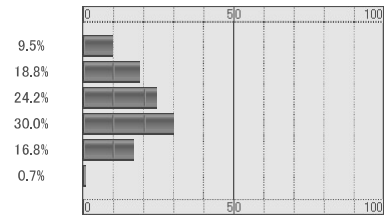

有効回答数:2983

10.(通常授業・対面授業と比較したとき)あなたはWEB授業について次のように思いますか。

問:課題が多すぎる

No	回答	回答数
1	そう思う	801
2	やや思う	904
3	どちらともいえない	710
4	あまり思わない	417
5	思わない	154
6	回答なし	22

有効回答数:2986

11.(通常授業・対面授業と比較したとき)あなたはWEB授業について次のように思いますか。

問:学習時間が取れない

No	回答	回答数
1	そう思う	286
2	やや思う	564
3	どちらともいえない	729
4	あまり思わない	903
5	思わない	506
6	回答なし	20

有効回答数:2988

12.(通常授業・対面授業と比較したとき)あなたはWEB授業について次のように思いますか。

問:科目によって差が大きい

No	回答	回答数
1	そう思う	1127
2	やや思う	1026
3	どちらともいえない	477
4	あまり思わない	237
5	思わない	121
6	回答なし	20