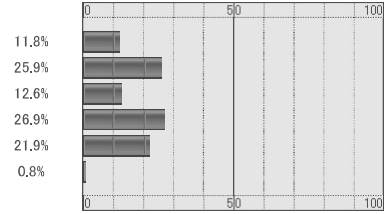

9.(通常授業・対面授業と比較したとき)あなたはWEB授業について次のように思いますか。

問:操作が分からない

No	回答	回答数
1	そう思う	356
2	やや思う	778
3	どちらともいえない	379
4	あまり思わない	810
5	思わない	660
6	回答なし	25

有効回答数:2983