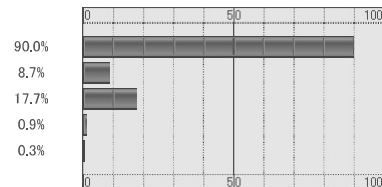

2.通信環境についてお答えください。(複数回答可)

No	回答	回答数
1	通信環境あり(自宅・アパート等)	2706
2	モバイルWi-Fi	262
3	スマートフォンのデータ通信	533
4	通信環境なし	26
5	回答なし	10

有効回答数:2998