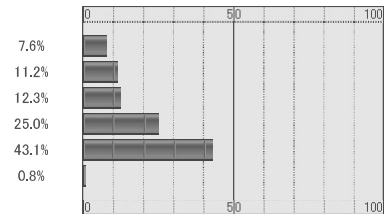

問:学習時間が取れない

No	回答	回答数
1	そう思う	286
2	やや思う	564
3	どちらともいえない	729
4	あまり思わない	903
5	思わない	506
6	回答なし	20

有効回答数:2988

12.(通常授業・対面授業と比較したとき)あなたはWEB授業について次のように思いますか。

問:科目によって差が大きい

No	回答	回答数
1	そう思う	1127
2	やや思う	1026
3	どちらともいえない	477
4	あまり思わない	237
5	思わない	121
6	回答なし	20

有効回答数:2988

13.(通常授業・対面授業と比較したとき)あなたはWEB授業について次のように思いますか。

問:自宅のネット環境が不十分だ

No	回答	回答数
1	そう思う	228
2	やや思う	336
3	どちらともいえない	370
4	あまり思わない	753
5	思わない	1296
6	回答なし	25

有効回答数:2983

14.(通常授業・対面授業と比較したとき)あなたはWEB授業について次のように思いますか。