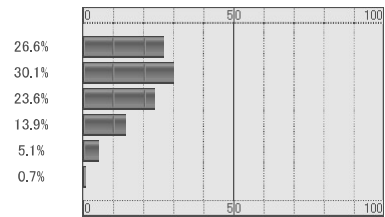

有効回答数:2983

10.(通常授業・対面授業と比較したとき)あなたはWEB授業について次のように思いますか。

問:課題が多すぎる

No	回答	回答数
1	そう思う	801
2	やや思う	904
3	どちらともいえない	710
4	あまり思わない	417
5	思わない	154
6	回答なし	22

有効回答数:2986

11.(通常授業・対面授業と比較したとき)あなたはWEB授業について次のように思いますか。

問:学習時間が取れない

No	回答	回答数
1	そう思う	286
2	やや思う	564
3	どちらともいえない	729
4	あまり思わない	903
5	思わない	506
6	回答なし	20

有効回答数:2988

12.(通常授業・対面授業と比較したとき)あなたはWEB授業について次のように思いますか。

問:科目によって差が大きい

No	回答	回答数
1	そう思う	1127
2	やや思う	1026
3	どちらともいえない	477
4	あまり思わない	237
5	思わない	121
6	回答なし	20