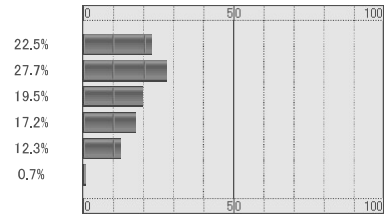

15.(通常授業・対面授業と比較したとき)あなたはWEB授業について次のように思いますか。

問:授業のなかで友だちと意見交換をしたい

No	回答	回答数
1	そう思う	677
2	やや思う	834
3	どちらともいえない	588
4	あまり思わない	517
5	思わない	371
6	回答なし	21

有効回答数: 2987