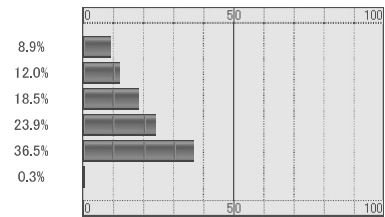

有効回答数: 2986

19.(通常授業・対面授業と比較したとき)あなたはWEB授業について次のように思いますか。

問:通信料など、お金がかかって困る

No	回答	回答数
1	そう思う	268
2	やや思う	360
3	どちらともいえない	555
4	あまり思わない	718
5	思わない	1099
6	回答なし	8

有効回答数: 3000

20.WEB授業について不安に感じていること、困っていることがあれば自由に書いて下さい。