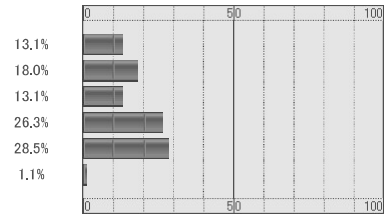

8.(通常授業・対面授業と比較したとき)あなたはWEB授業について次のように思いますか。

問:WEB授業は孤独でつらい

No	回答	回答数
1	そう思う	393
2	やや思う	542
3	どちらともいえない	394
4	あまり思わない	790
5	思わない	857
6	回答なし	32

有効回答数:2976