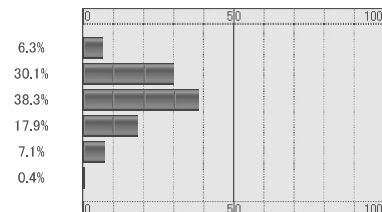

### 3.WEB授業を受けてみて、全体としての「満足度」を5段階で評価して下さい。

No	回答	回答数
1	5:大変良い	190
2	4:良い	904
3	3:どちらともいえない	1153
4	2:あまり良くない	537
5	1:良くない	213
6	回答なし	11

有効回答数:2997