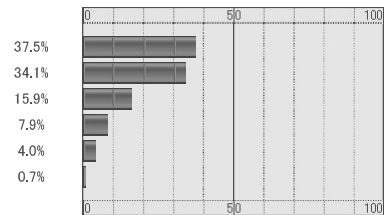

問:学習時間が取れない

No	回答	回答数
1	そう思う	286
2	やや思う	564
3	どちらともいえない	729
4	あまり思わない	903
5	思わない	506
6	回答なし	20

有効回答数:2988

12.(通常授業・対面授業と比較したとき)あなたはWEB授業について次のように思いますか。

問:科目によって差が大きい

No	回答	回答数
1	そう思う	1127
2	やや思う	1026
3	どちらともいえない	477
4	あまり思わない	237
5	思わない	121
6	回答なし	20

有効回答数:2988

13.(通常授業・対面授業と比較したとき)あなたはWEB授業について次のように思いますか。

問:自宅のネット環境が不十分だ

No	回答	回答数
1	そう思う	228
2	やや思う	336
3	どちらともいえない	370
4	あまり思わない	753
5	思わない	1296
6	回答なし	25

有効回答数:2983

14.(通常授業・対面授業と比較したとき)あなたはWEB授業について次のように思いますか。