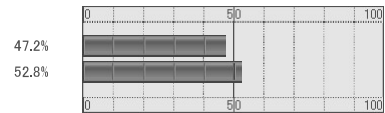

20.WEB授業について不安に感じていること、困っていることがあれば自由に書いて下さい。

No	回答	回答数
1	回答あり	1420
2	回答なし	1588