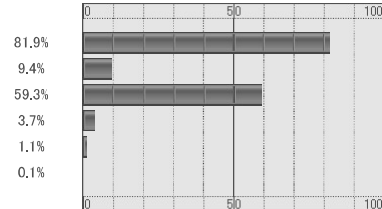

WEB授業に関するアンケート

学生のみなさんのWEB授業の状況を調べ、教材の改善およびみなさんの学習指導に活用したいと考えています。
記名式の回答ですので、データは集計するだけでなく、みなさんの一人ひとりの学習の相談や指導に活用します。
また回答がない場合は個別に大学から連絡がいく場合があります。
したがってみなさん回答するようにお願いします。

1.WEB授業で使用している媒体は何ですか？(複数回答可)

No	回答	回答数
1	PC	2465
2	タブレット	283
3	スマートフォン	1785
4	携帯端末	112
5	施設利用(大学のオープン利用室)	32
6	回答なし	2

有効回答数:3006