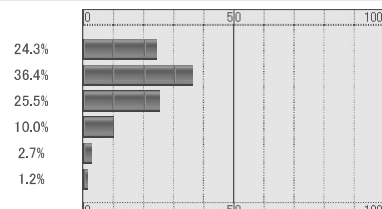

7.(通常授業・対面授業と比較したとき)あなたはWEB授業について次のように思いますか。

問:教員からのレスポンスがほしい

No	回答	回答数
1	そう思う	730
2	やや思う	1096
3	どちらともいえない	766
4	あまり思わない	300
5	思わない	80
6	回答なし	36

有効回答数:2972