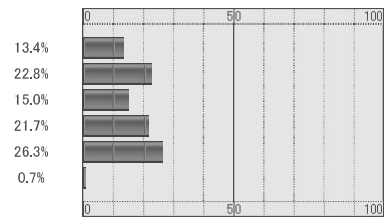

18.(通常授業・対面授業と比較したとき)あなたはWEB授業について次のように思いますか。

問:教材が更新・アップロードされない科目がある

No	回答	回答数
1	そう思う	402
2	やや思う	686
3	どちらともいえない	452
4	あまり思わない	654
5	思わない	792
6	回答なし	22

有効回答数: 2986