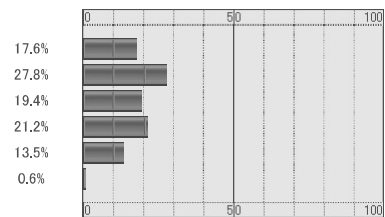

17.(通常授業・対面授業と比較したとき)あなたはWEB授業について次のように思いますか。

問:WEB授業はやる気がおきない

No	回答	回答数
1	そう思う	528
2	やや思う	835
3	どちらともいえない	585
4	あまり思わない	637
5	思わない	405
6	回答なし	18

有効回答数: 2990