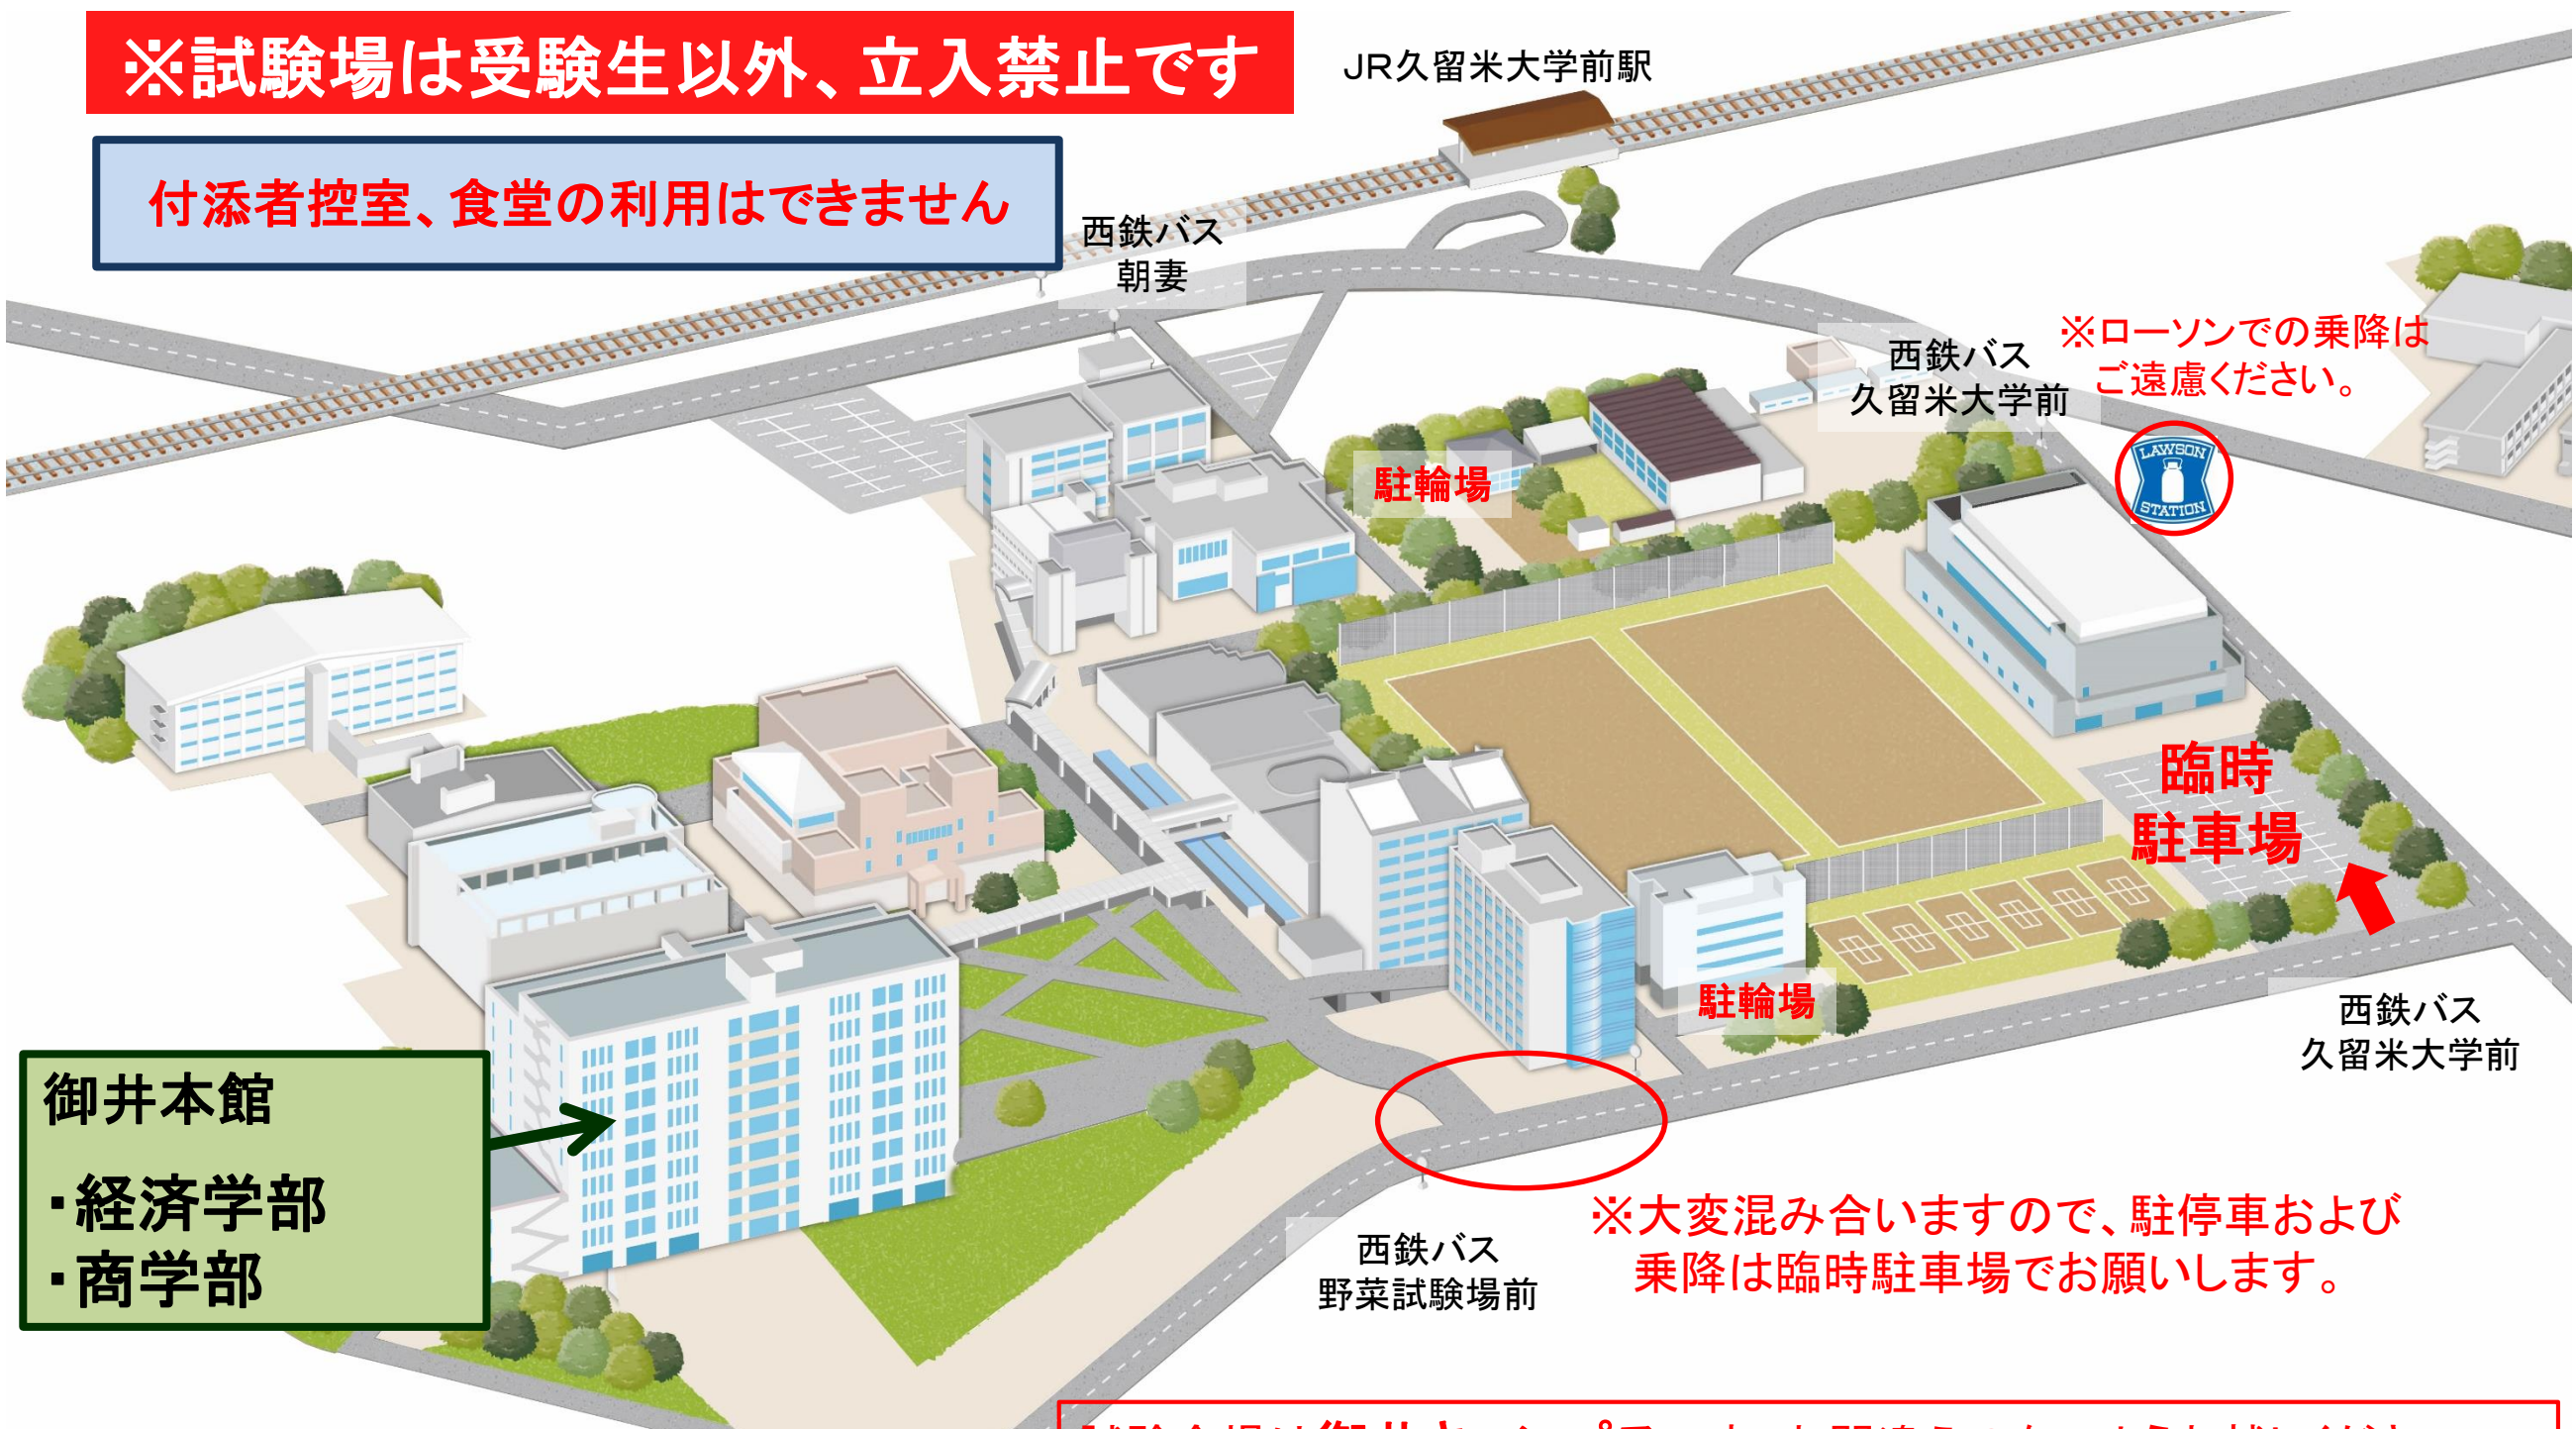

11月21日（日）試験場案内 学校推薦型選抜

経済学部・商学部

※試験場は受験生以外、立入禁止です

付添者控室、食堂の利用はできません

※ローソンでの乗降は
ご注意ください。

※大変混み合いますので、駐停車および
乗降は臨時駐車場をお願いします。

試験会場は御井キャンパスです。お間違えのないようお越してください。
臨時駐車場には限りがありますので、公共交通機関をご利用ください。