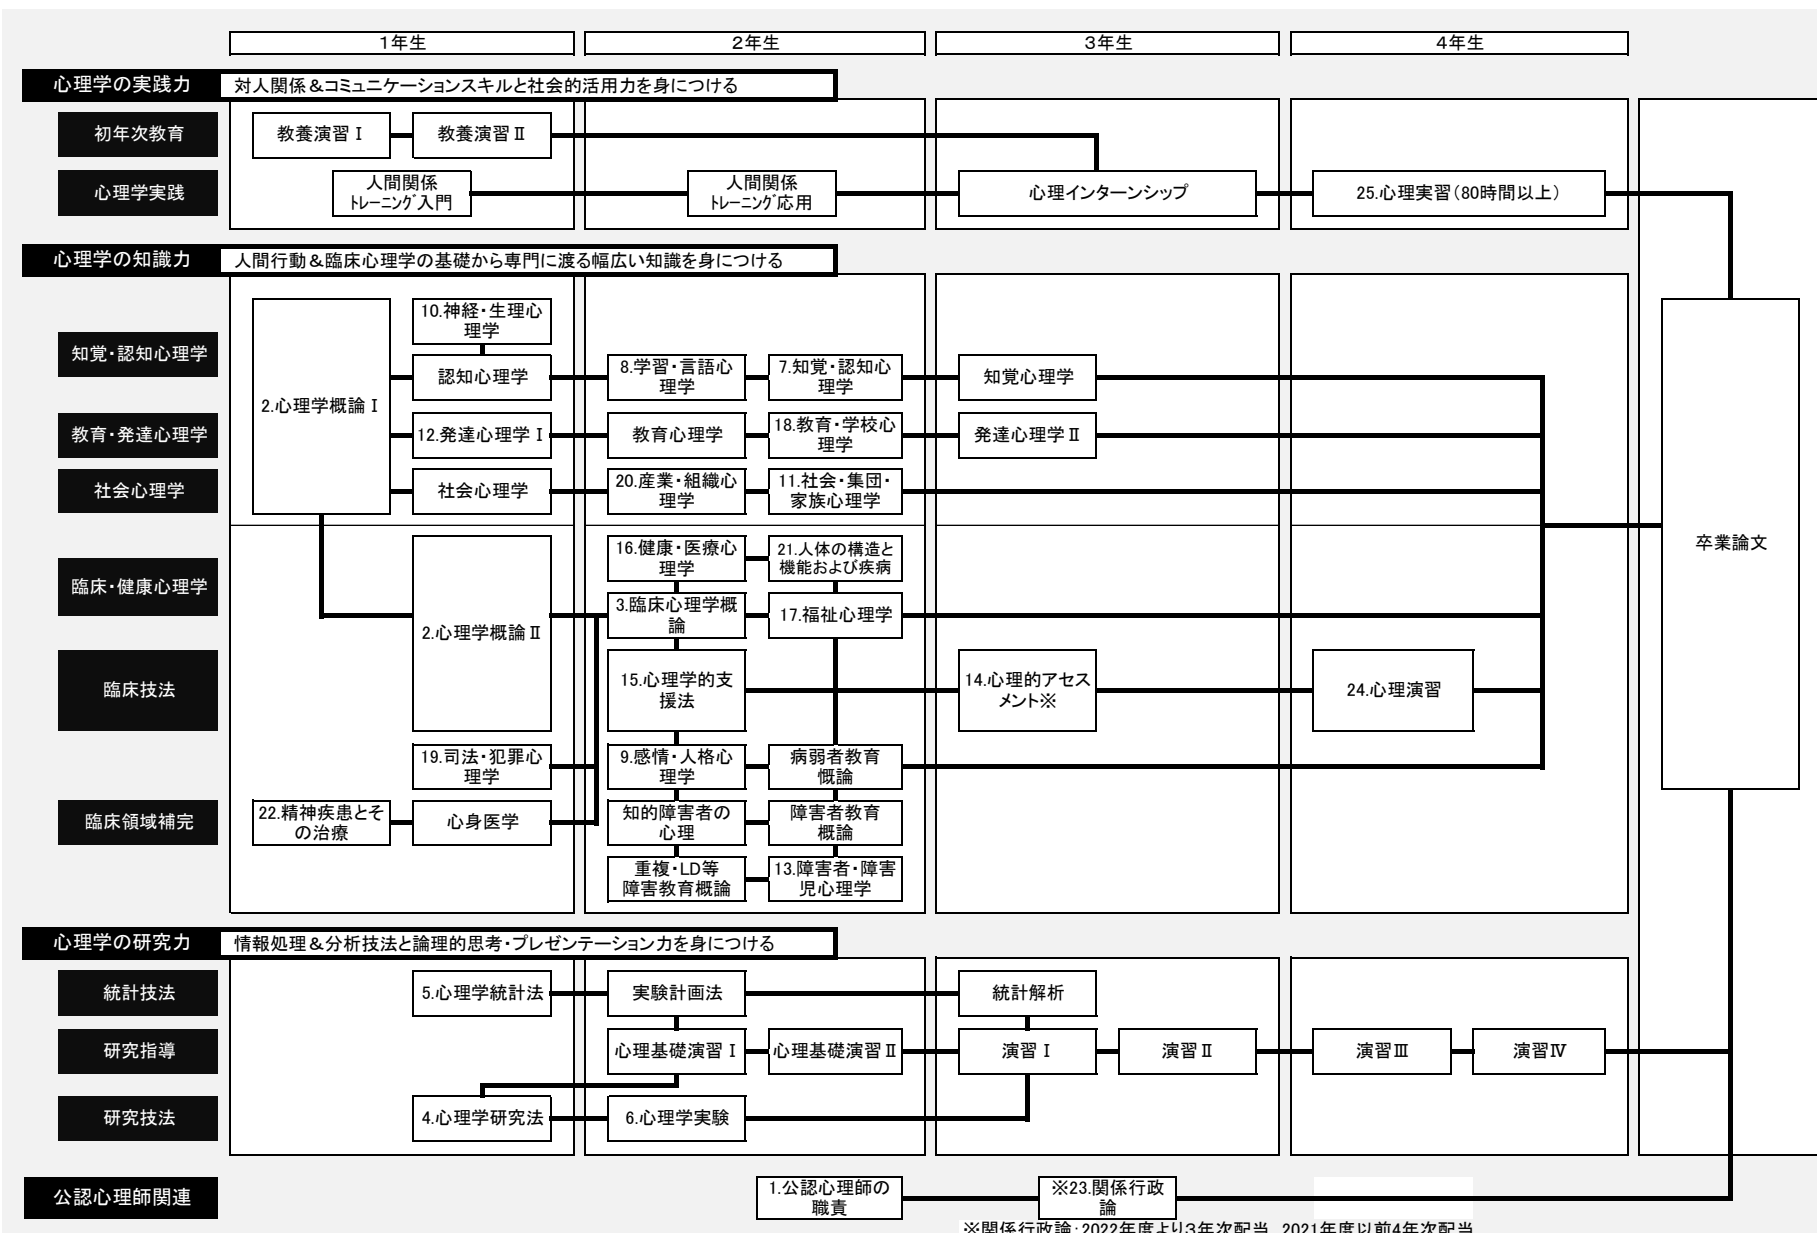

文学部 心理学科 履修の流れ (カリキュラム・ツリー) 2018年度以降入学生

※関係行政論: 2022年度より3年次配当、2021年度以前4年次配当