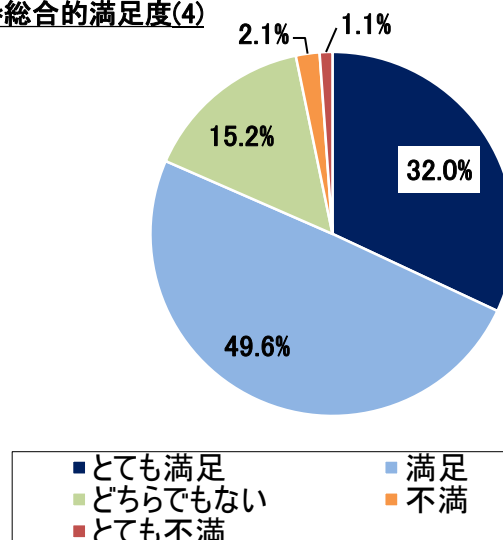

*総合的満足度(4)