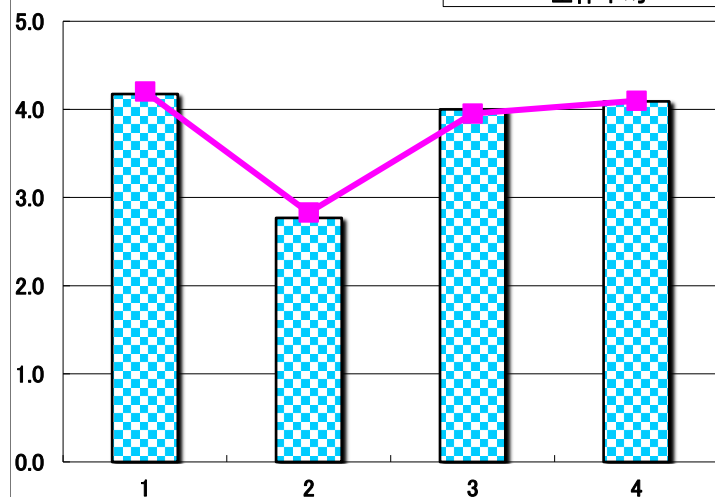

学部別	法学部

履修者数	8,376
回答者数	1,236
回答率	14.8%

■あなたの所属等について

学年	1年	2年	3年	4年	その他	有効回答	無効回答
	674	328	200	34	0	1,236	0
	54.5	26.5	16.2	2.8	0.0		

上段: 回答数(人)

下段: 回答率(%)

性別	男性	女性	有効回答	無効回答
	747	489	1,236	0
	60.4	39.6		

■アンケート設問

No.	設問文	学部別平均*	全体平均*	1	2	3	4	5	有効回答	無効回答
				強く 思う	思う	どちらでも ない	そう 思わない	全くそう 思わない		
1	この授業はシラバスの到達目標が習得できるように実施されましたか。	4.17	4.20	408 33.0	675 54.6	125 10.1	15 1.2	13 1.1	1,236	0

No.	設問文	学部別平均*	全体平均*	1	2	3	4	5	有効回答	無効回答
				2時間以上	1時間～ 2時間未満	30分～ 1時間未満	30分未満	全く していない		
2	この授業の予習・復習・課題にあてた時間は1週間に何時間くらいですか。	2.77	2.83	73 5.9	238 19.3	443 35.8	293 23.7	189 15.3	1,236	0

No.	設問文	学部別平均*	全体平均*	1	2	3	4	5	有効回答	無効回答
				強く 思う	思う	どちらでも ない	そう 思わない	全くそう 思わない		
3	あなたはこの授業を受けてさらに深く学修したいと思いませんか。	4.00	3.95	352 28.5	605 48.9	221 17.9	45 3.6	13 1.1	1,236	0

No.	設問文	学部別平均*	全体平均*	1	2	3	4	5	有効回答	無効回答
				とても満足	満足	どちらでも ない	不満	とても不満		
4	この授業を総合的に評価すると、どれに該当しますか。	4.09	4.10	395 32.0	613 49.6	188 15.2	26 2.1	14 1.1	1,236	0

学部別平均と全体平均との比較

学部別平均
全体平均