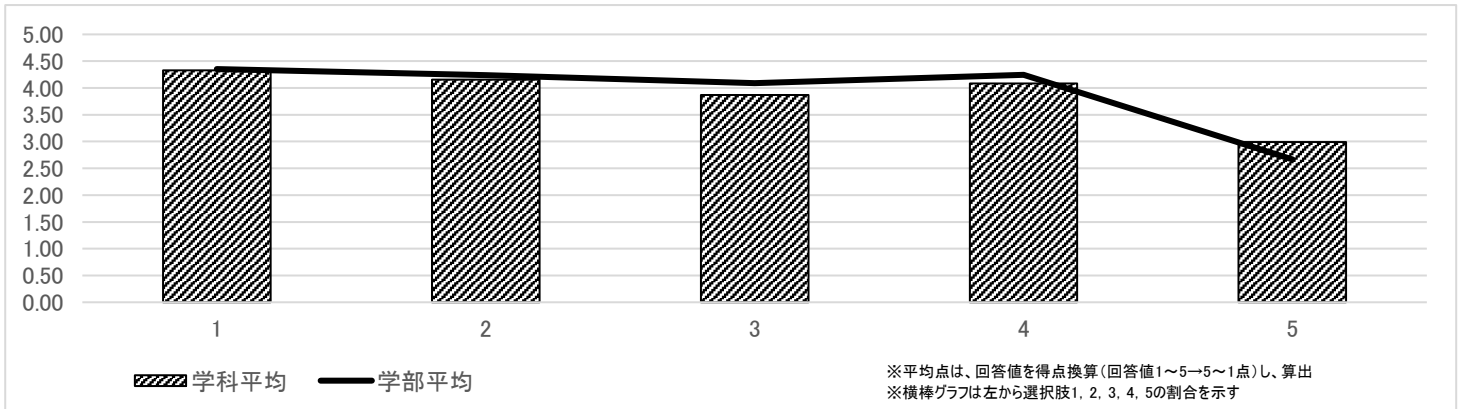

※平均点は、回答値を得点換算(回答値1~5→5~1点)し、算出
※横棒グラフは左から選択肢1, 2, 3, 4, 5の割合を示す