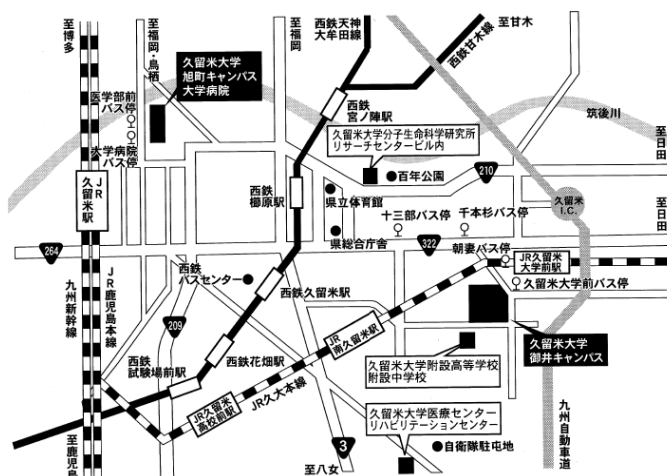

久留米大学大学院 心理学研究科 入試説明会

日時

2016年6月11日(土)

14:00 ~ 16:30(13:30より受付)

場所

久留米大学 御井キャンパス
1000号館4F

開催内容

- 大学院紹介
- 教員紹介
- 入試説明
- 就職状況説明
- 施設・設備見学
- 個別相談コーナー(教職員・在学生による)

※ 開催内容は、ホームページにも掲載しています。

参加者には募集要項(1,000円)を無料で配付いたします。
申込みは不要です。ご自由にご参加ください。

久留米大学 御井キャンパス

〒839-8502 福岡県久留米市御井町1635

■西鉄バス系統番号 1・1-1・2・7・9

信愛女学院、竹の子行にて

「朝妻」または「久留米大学前」下車

■JR久大本線

「JR久留米大学前」駅下車

人へ、地域へ、そして世界へ。

久留米大学入試課 〒839-8502 福岡県久留米市御井町1635

【お問い合わせ】 TEL 0942-44-2160(直通)

【ホームページ】 <http://www.kurume-u.ac.jp/site/shinri/>