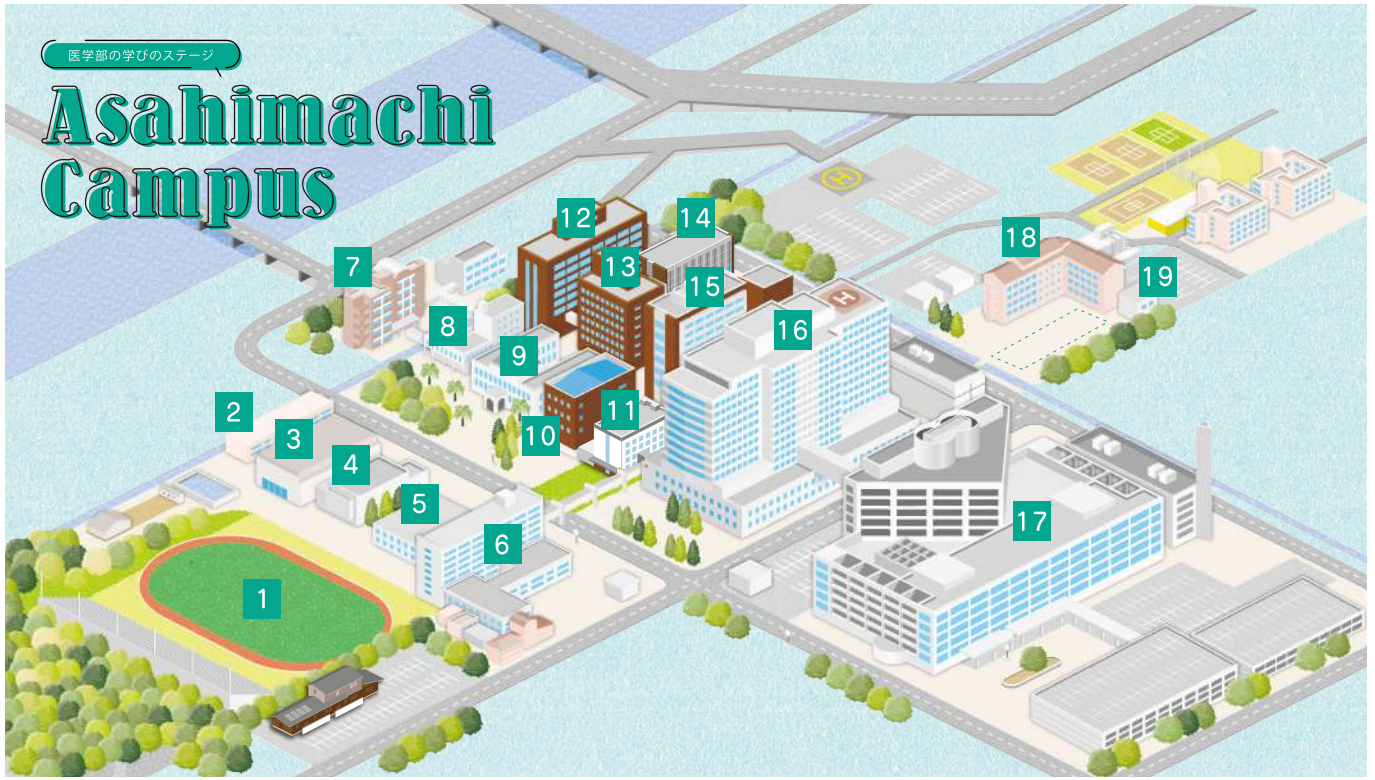

医学部の学びのステージ

Asahimachi Campus

1	医学部総合グラウンド	11	病院北館 (総合複合棟・放射線腫瘍センター)
2	医学部学生部室棟	12	医学部基礎 2 号館
3	石橋正二郎記念体育館	13	医学部基礎 1 号館
4	筑水会館	14	医学部基礎 3 号館
5	医学部 C 棟	15	医学部臨床研究棟
6	医学部 B 棟	16	病院本館
7	医学部教育 1 号館	17	総合診療棟
8	医学図書館	18	医学部看護学科校舎 A 棟
9	大学本館	19	医学部看護学科校舎 C 棟 認定看護師教育センター
10	医学部教育 2 号館 (医学部附属臨床検査専門学校校舎)	—	—