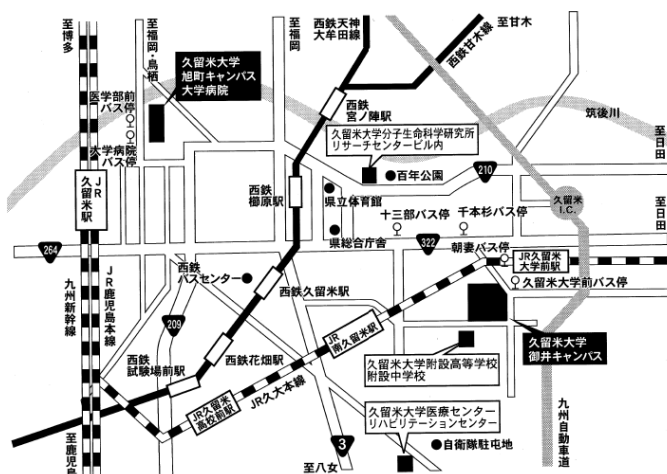

## 久留米大学 御井キャンパス

〒839-8502 福岡県久留米市御井町1635

■西鉄バス系統番号 1・1-1・2・7・9

信愛学院、竹の子行にて

「朝妻」、「久留米大学前」、「野菜試験場前」下車

■JR久大本線

「JR久留米大学前」駅下車

人へ、地域へ、そして世界へ。