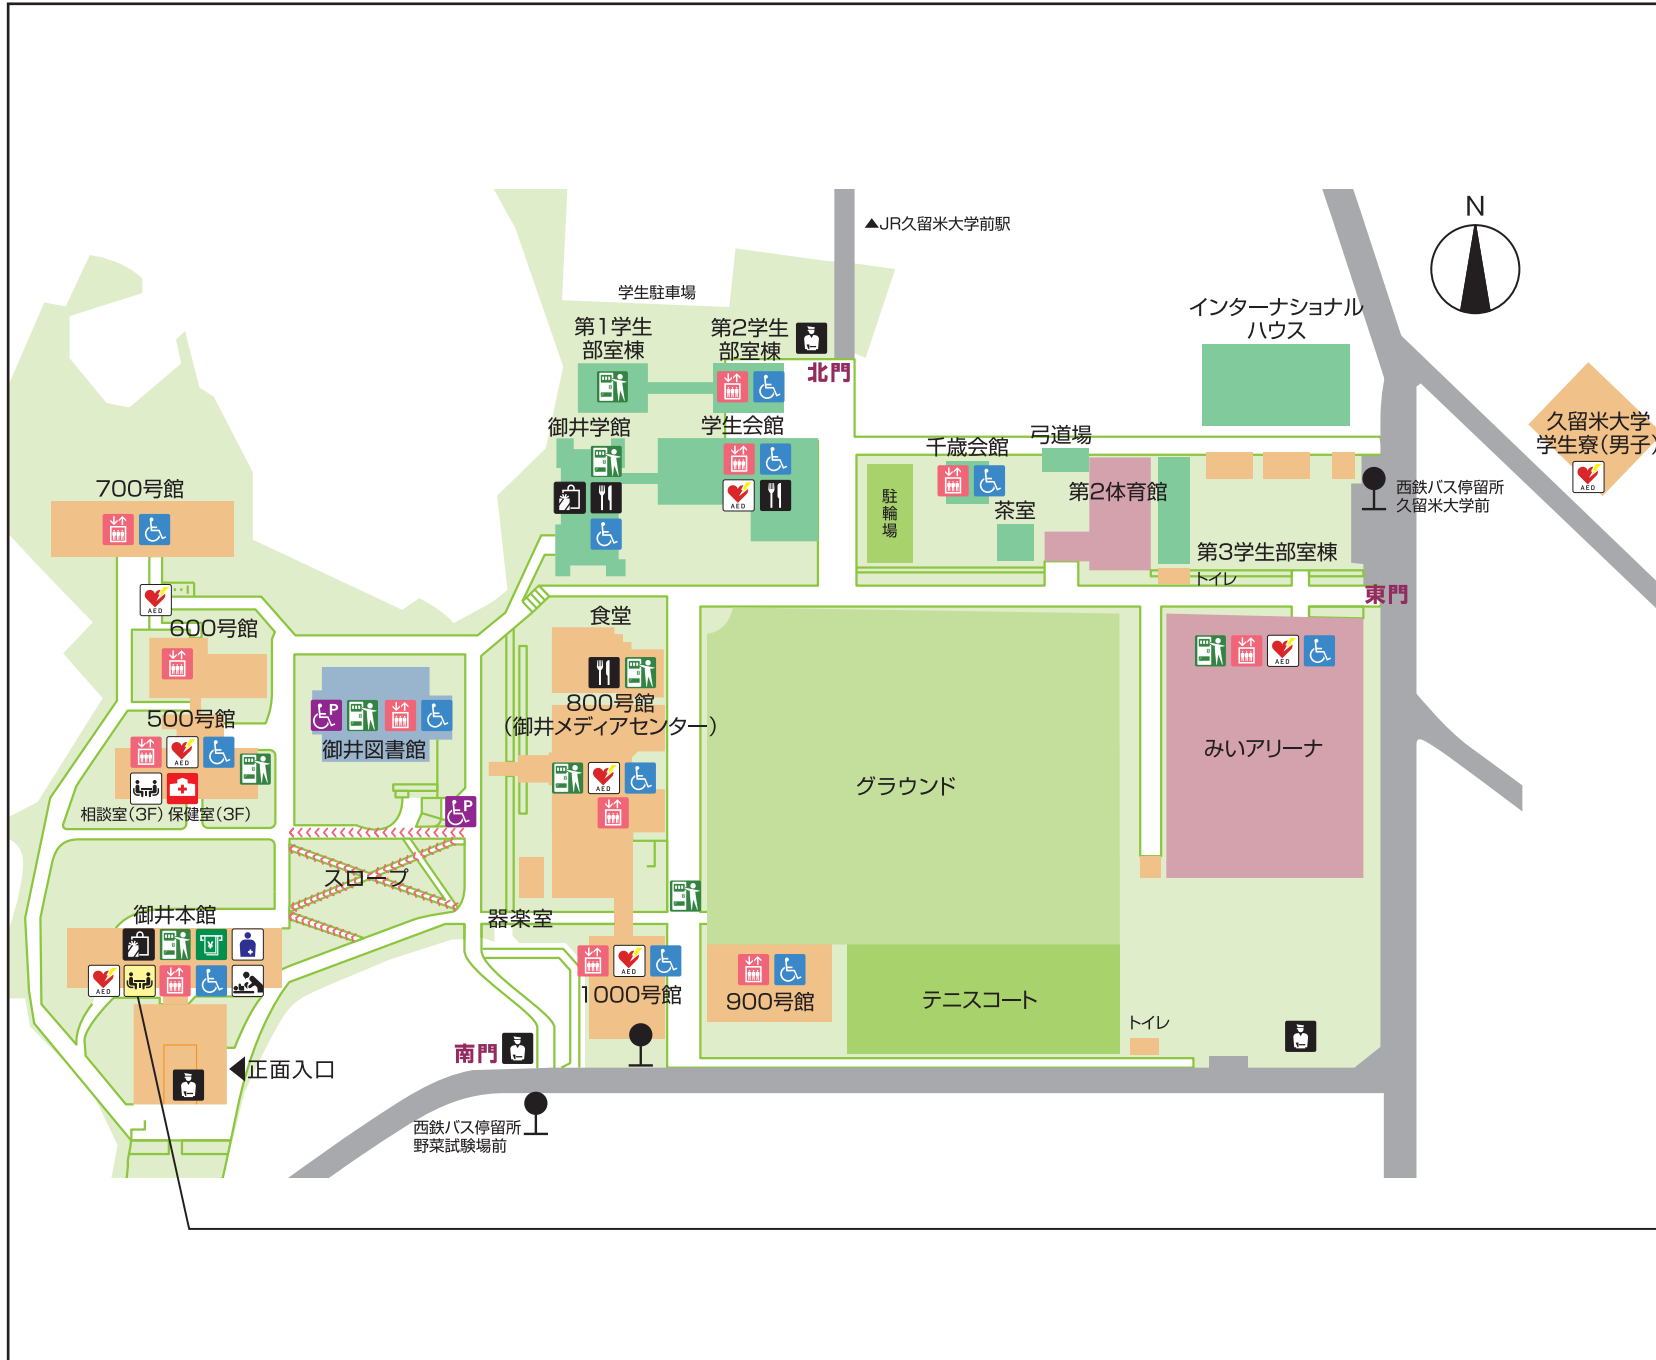

久留米大学 御井学舎 アクセシビリティ(バリアフリー) マップ

-  エレベーター
-  多目的トイレ
-  おむつ交換台
-  オストメイト
-  スロープ
-  保健センター
-  守衛所
-  食堂
-  売店
-  AED
-  自動販売機
-  ATM
-  相談室
-  学生支援室
-  身体障害者用駐車場

学生支援室 (2F)
 開室時間: 平日 8:50~17:20
 TEL: 0942-65-4565