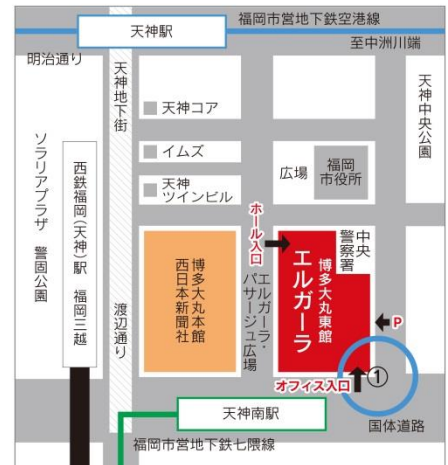

# 入試直前大学説明会

2019年 12月 久留米大学 (福岡・久留米会場)

個別相談会形式で入退場自由

来場された方に  
一般入試過去問題集  
もれなくプレゼント!

12.8  
日

久留米大学福岡サテライト  
エルガーラ オフィス 6F  
10:00~15:30

12.15  
日

※①のオフィス入口よりお入りください。

福岡市中央区天神1-4-2 (博多大丸東館 国体道路沿入口)

12.21  
土

久留米大学 御井キャンパス  
説明会場 : 御井本館 2F  
10:00~15:30

〒839-8502 福岡県久留米市御井町1635

お問い合わせ 久留米大学入試課

詳しくはHPをチェック! 久留米大学

検索

90<sup>th</sup> Anniversary 久留米大学  
地域と未来のかけ橋へ  
久留米大学は2018年に創立90周年を迎えました